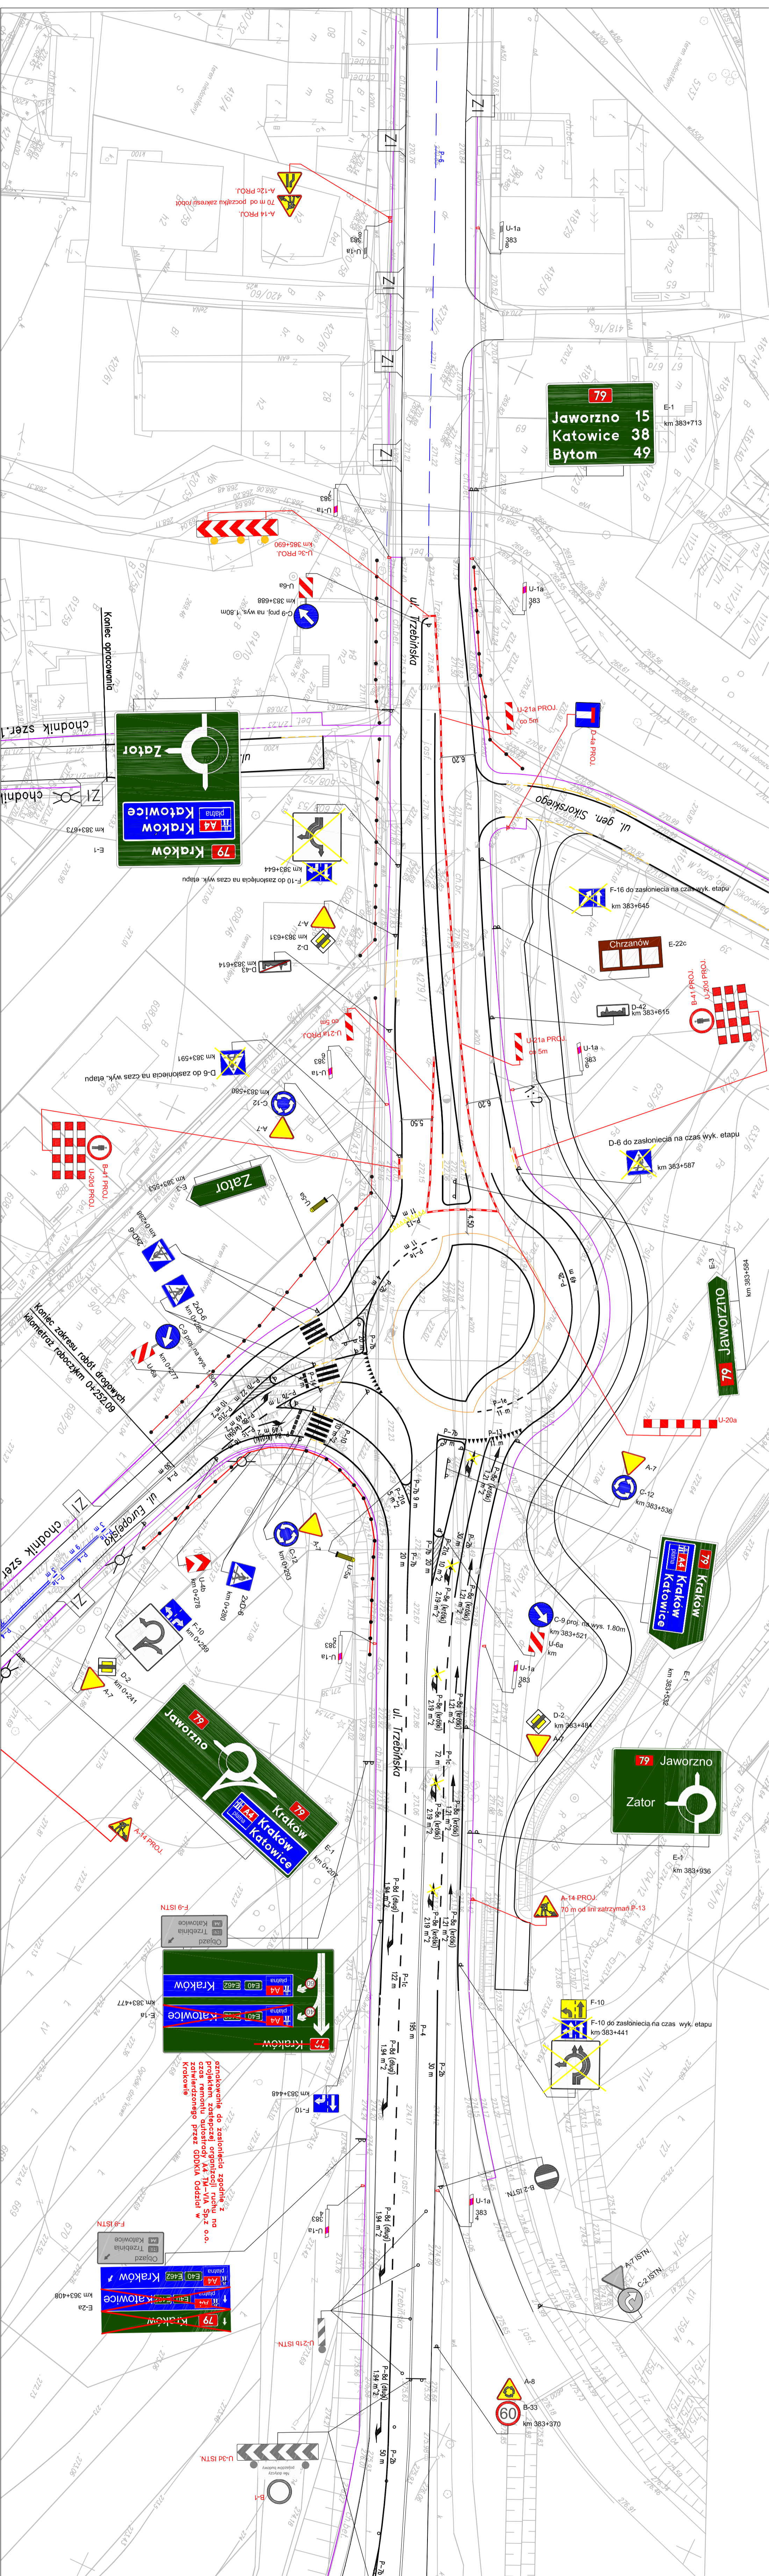

LEGENDA:

- krawężnik betonowy słaby
- krawężnik betonowy odcinowy
- krawężnik betonowy leżący
- ścieżnik
- ekwiry dylatacyjne
- ogrodzenie segmentowe
- oznakowanie pionowy
- A-7
- oznakowanie poziome
- oznakowanie poziome projekcyjne - tymczasowe
- oznakowanie poziome projekcyjne - doładowane
- oznakowanie poziome istniejące
- słupki prowadzące
- kilometr / hektometr
- oznaczenie pionowy
- oznaczenie pionowy

- U-1a
- 100
- 9

INWESTOR: Urząd Miejski w Chorzowie al. Reymonta 2 41-500 Chorzów TYTUŁ PROJEKTU: Plan sytuacyjny - projekt organizacji ruchu na czas budowy ETAP 4 Skala: 1:500 nr projektu: 5 Miejsc, październik 2011.	EKKOM Sp. z o.o. ul. Włodowska 81, 34-115 Kraków ul. Włodowska 10, 34-115 Kraków ul. Włodowska 12, 34-115 Kraków ul. Włodowska 14, 34-115 Kraków ul. Włodowska 16, 34-115 Kraków ul. Włodowska 18, 34-115 Kraków ul. Włodowska 20, 34-115 Kraków ul. Włodowska 22, 34-115 Kraków ul. Włodowska 24, 34-115 Kraków ul. Włodowska 26, 34-115 Kraków ul. Włodowska 28, 34-115 Kraków ul. Włodowska 30, 34-115 Kraków ul. Włodowska 32, 34-115 Kraków ul. Włodowska 34, 34-115 Kraków ul. Włodowska 36, 34-115 Kraków ul. Włodowska 38, 34-115 Kraków ul. Włodowska 40, 34-115 Kraków ul. Włodowska 42, 34-115 Kraków ul. Włodowska 44, 34-115 Kraków ul. Włodowska 46, 34-115 Kraków ul. Włodowska 48, 34-115 Kraków ul. Włodowska 50, 34-115 Kraków ul. Włodowska 52, 34-115 Kraków ul. Włodowska 54, 34-115 Kraków ul. Włodowska 56, 34-115 Kraków ul. Włodowska 58, 34-115 Kraków ul. Włodowska 60, 34-115 Kraków ul. Włodowska 62, 34-115 Kraków ul. Włodowska 64, 34-115 Kraków ul. Włodowska 66, 34-115 Kraków ul. Włodowska 68, 34-115 Kraków ul. Włodowska 70, 34-115 Kraków ul. Włodowska 72, 34-115 Kraków ul. Włodowska 74, 34-115 Kraków ul. Włodowska 76, 34-115 Kraków ul. Włodowska 78, 34-115 Kraków ul. Włodowska 80, 34-115 Kraków ul. Włodowska 82, 34-115 Kraków ul. Włodowska 84, 34-115 Kraków ul. Włodowska 86, 34-115 Kraków ul. Włodowska 88, 34-115 Kraków ul. Włodowska 90, 34-115 Kraków ul. Włodowska 92, 34-115 Kraków ul. Włodowska 94, 34-115 Kraków ul. Włodowska 96, 34-115 Kraków ul. Włodowska 98, 34-115 Kraków ul. Włodowska 100, 34-115 Kraków	Budowa obwodnicy p.j. - wśch. Chorzów - etap II Opis: Rozbudowa odcinka DK-79 - ul. Trzebińska